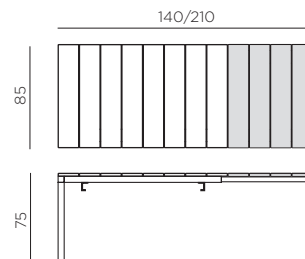

RIO ALU 140 EXT.

design Raffaello Galiotto

Ref. 486

37,1

peso prodotto in kg
weight of product in kg

1
0,227 m³

imballo cartonato - pz e volume in m³
carton packing - pcs and volume in cbm

14 pz

pz su pallet
pcs on pallet

prodotto da montare
assembly required

prodotto testato a norma da Catas
product tested by Catas

IT Tavolo allungabile. 140 - 210 x 85 x 75h cm. Materiale: struttura e piano in alluminio verniciato. Dotato di piedini regolabili.

EN Extensible table, 140 - 210 x 85 x 75h cm. Material: frame and top in coated aluminum. Adjustable height feet.

FR Table extensible. 140 - 210 x 85 x 75h cm. Matière: structure et plateau en aluminium vernis. Vérins de réglage.

DE Verlängerbarer Tisch. 140 - 210 x 85 x 75h cm. Material: gestell und Tischplatte aus epoxiertem Aluminium. Höhenverstellbaren Füßen.

ES Mesa extensible. 140 - 210 x 85 x 75h cm. Material: estructura y tablero en aluminio pintado. Tacos regulables.

PT Mesa extensível. 140 - 210 x 85 x 75h cm. Material: estrutura e tampo em alumínio pintado. Pés ajustáveis.