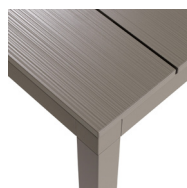

pz su pallet
pcs on pallet

prodotto da montare
assembly required

prodotto testato a norma da Catas
product tested by Catas

IT Tavolo allungabile. 140 - 210 x 85 x 75h cm. Materiale: struttura e piano in alluminio verniciato. Dotato di piedini regolabili.

EN Extensible table, 140 - 210 x 85 x 75h cm. Material: frame and top in coated aluminum. Adjustable height feet.

FR Table extensible. 140 - 210 x 85 x 75h cm. Matière: structure et plateau en aluminium vernis. Vérins de réglage.

DE Verlängerbarer Tisch. 140 - 210 x 85 x 75h cm. Material: gestell und Tischplatte aus epoxiertem Aluminium. Höhenverstellbaren Füßen.

ES Mesa extensible. 140 - 210 x 85 x 75h cm. Material: estructura y tablero en aluminio pintado. Tacos regulables.

PT Mesa extensível. 140 - 210 x 85 x 75h cm. Material: estrutura e tampo em alumínio pintado. Pés ajustáveis.

vern. bianco
48653.00.000

vern. antracite
48652.02.000

vern. tortora
48659.10.000