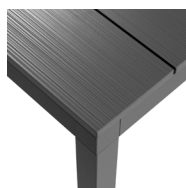

pz su pallet
pcs on pallet

prodotto da montare
assembly required

prodotto testato a norma da Catas
product tested by Catas

IT Tavolo allungabile. 140 - 210 x 85 x 75h cm. Materiale: struttura e piano in alluminio verniciato. Dotato di piedini regolabili.

EN Extensible table, 140 - 210 x 85 x 75h cm. Material: frame and top in coated aluminum. Adjustable height feet.

FR Table extensible. 140 - 210 x 85 x 75h cm. Matière: structure et plateau en aluminium vernis. Vérins de réglage.

DE Verlängerbarer Tisch. 140 - 210 x 85 x 75h cm. Material: gestell und Tischplatte aus epoxiertem Aluminium. Höhenverstellbaren Füßen.

ES Mesa extensible. 140 - 210 x 85 x 75h cm. Material: estructura y tablero en aluminio pintado. Tacos regulables.

PT Mesa extensível. 140 - 210 x 85 x 75h cm. Material: estrutura e tampo em alumínio pintado. Pés ajustáveis.

vern. bianco
48653.00.000

vern. antracite
48652.02.000

vern. tortora
48659.10.000